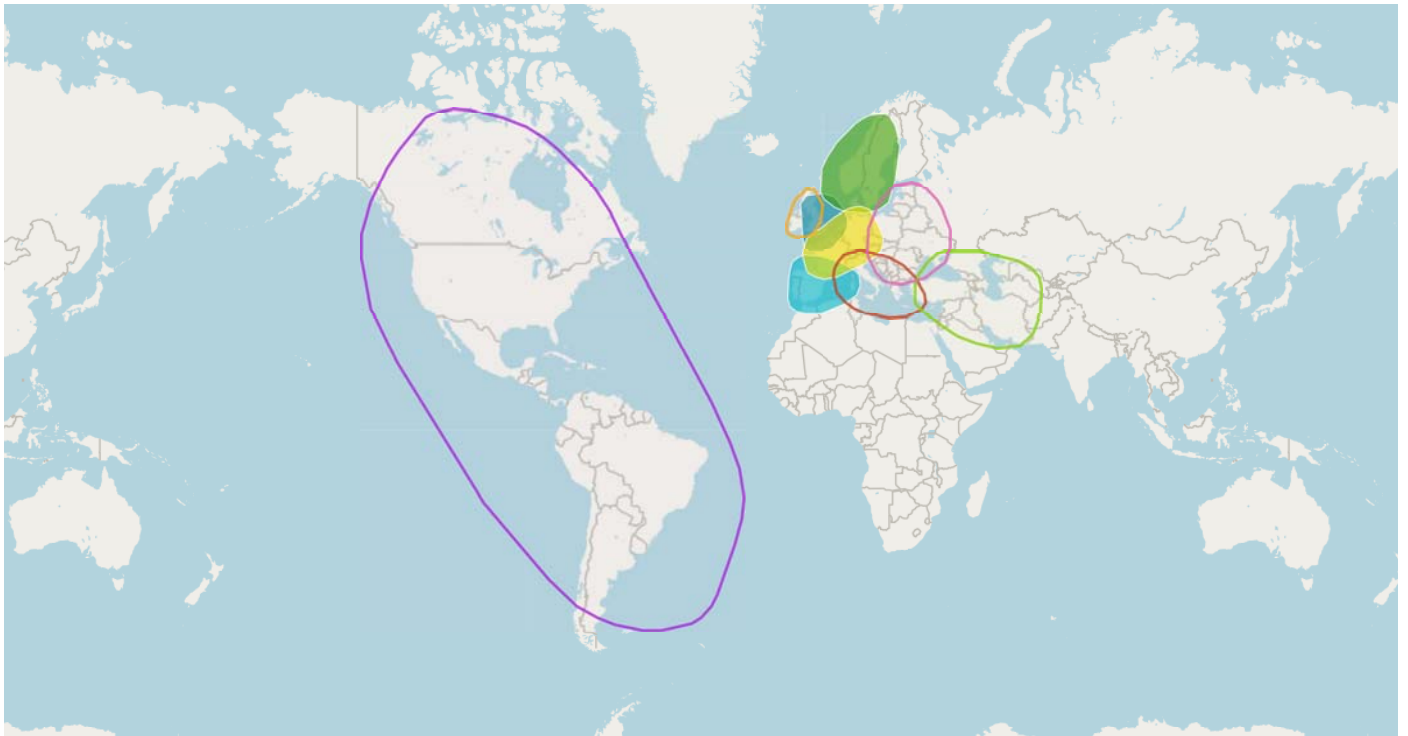

# Estimation de l'ethnicité de Robert Meloche

RÉGION

VALEURS APPROXIMATIVES

Amérique			< 1%
Amérindien	Fourchette : 0 %-2 %		< 1%
Europe			97%
Grande-Bretagne	Fourchette : 8 %-66 %		38%
Péninsule ibérique	Fourchette : 24 %-43 %		33%
Scandinavie	Fourchette : 0 %-28 %		13%
Europe de l'Ouest	Fourchette : 0 %-22 %		6%
Irlande	Fourchette : 0 %-13 %		4%
Italie/Grèce	Fourchette : 0 %-7 %		2%
Europe de l'Est	Fourchette : 0 %-5 %		1%
Asie occidentale			2%
Caucase	Fourchette : 0 %-5 %		2%