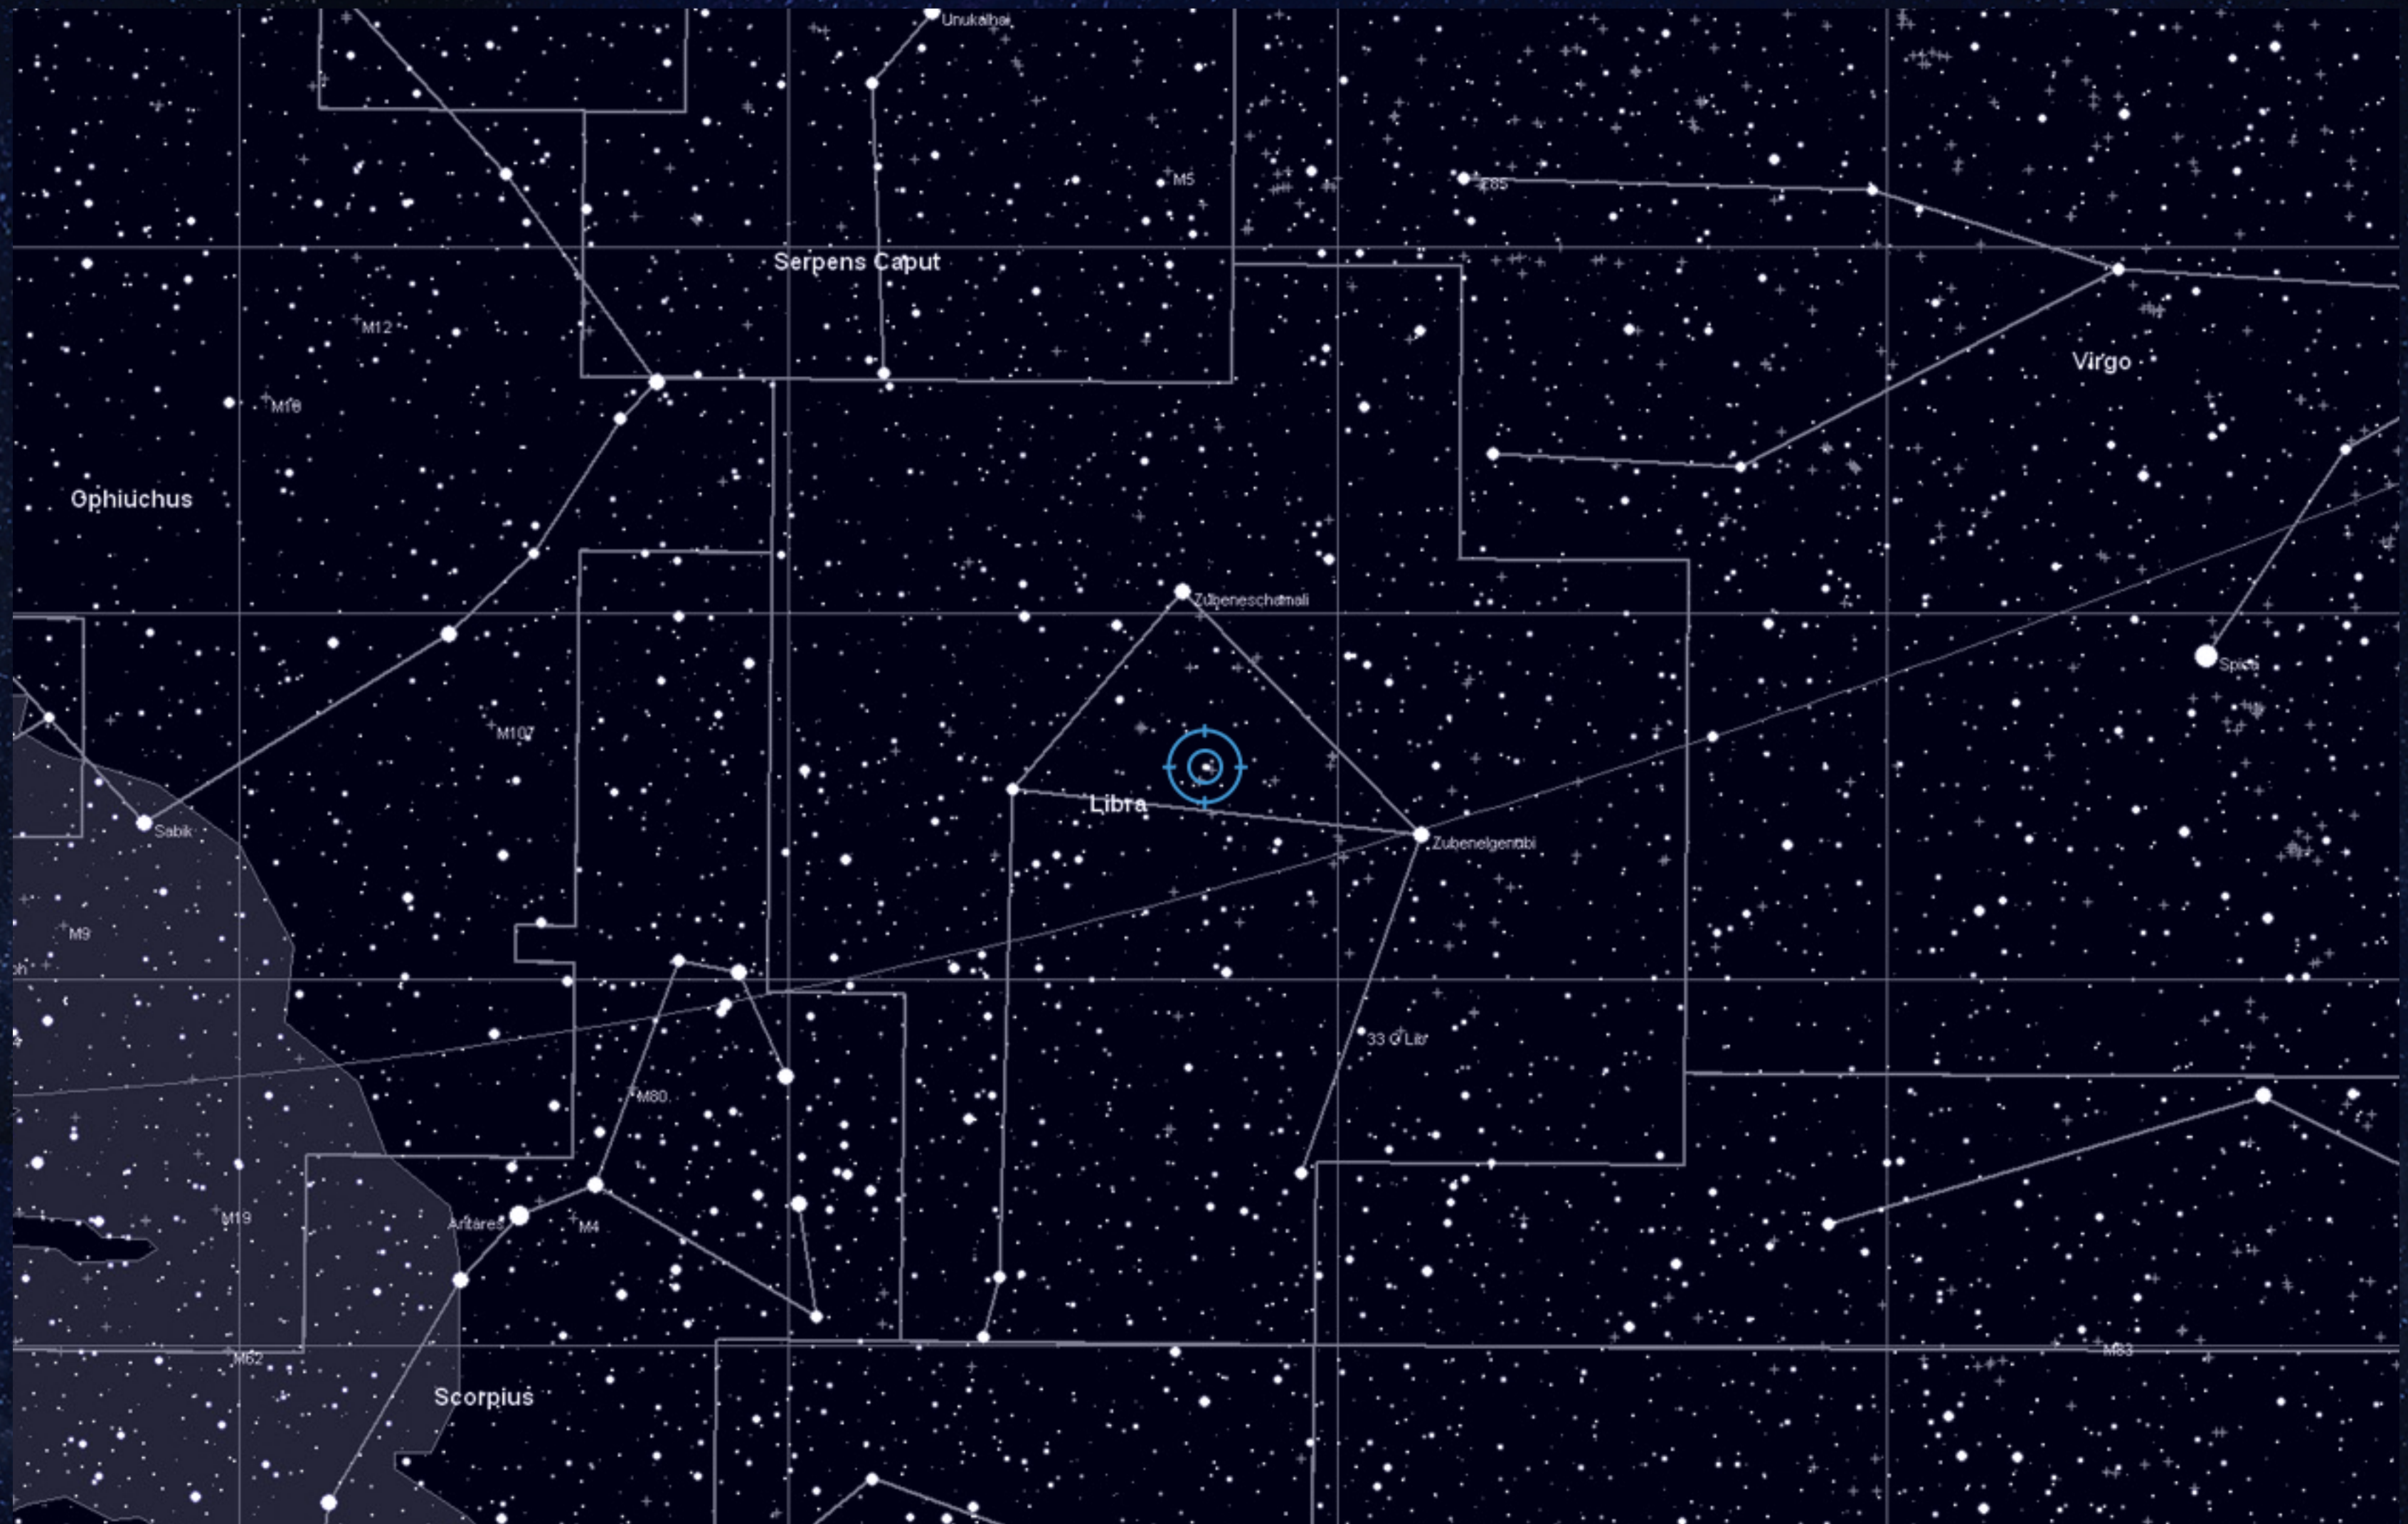

# Star Map

STAR NAME

Jacqueline Guay-Meloche 1922-2018

STAR COORDINATES

RA 15<sup>h</sup> 14<sup>m</sup> 18<sup>s</sup>  
DEC -14° 12' 33.6"